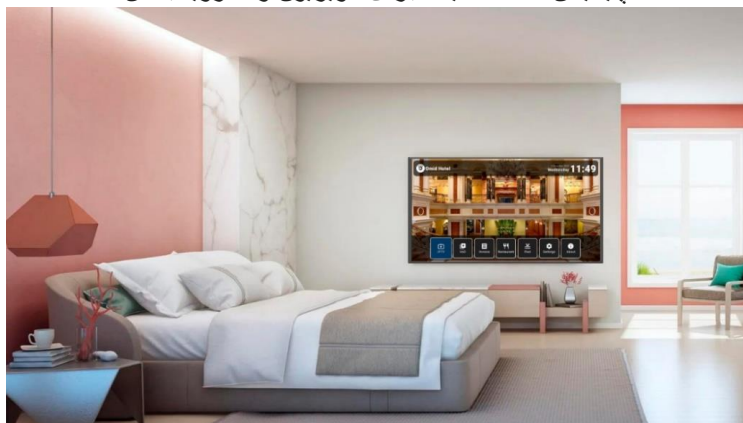

اپلیکیشن سمت کلاینت برای تلویزیون و اندروید باکس